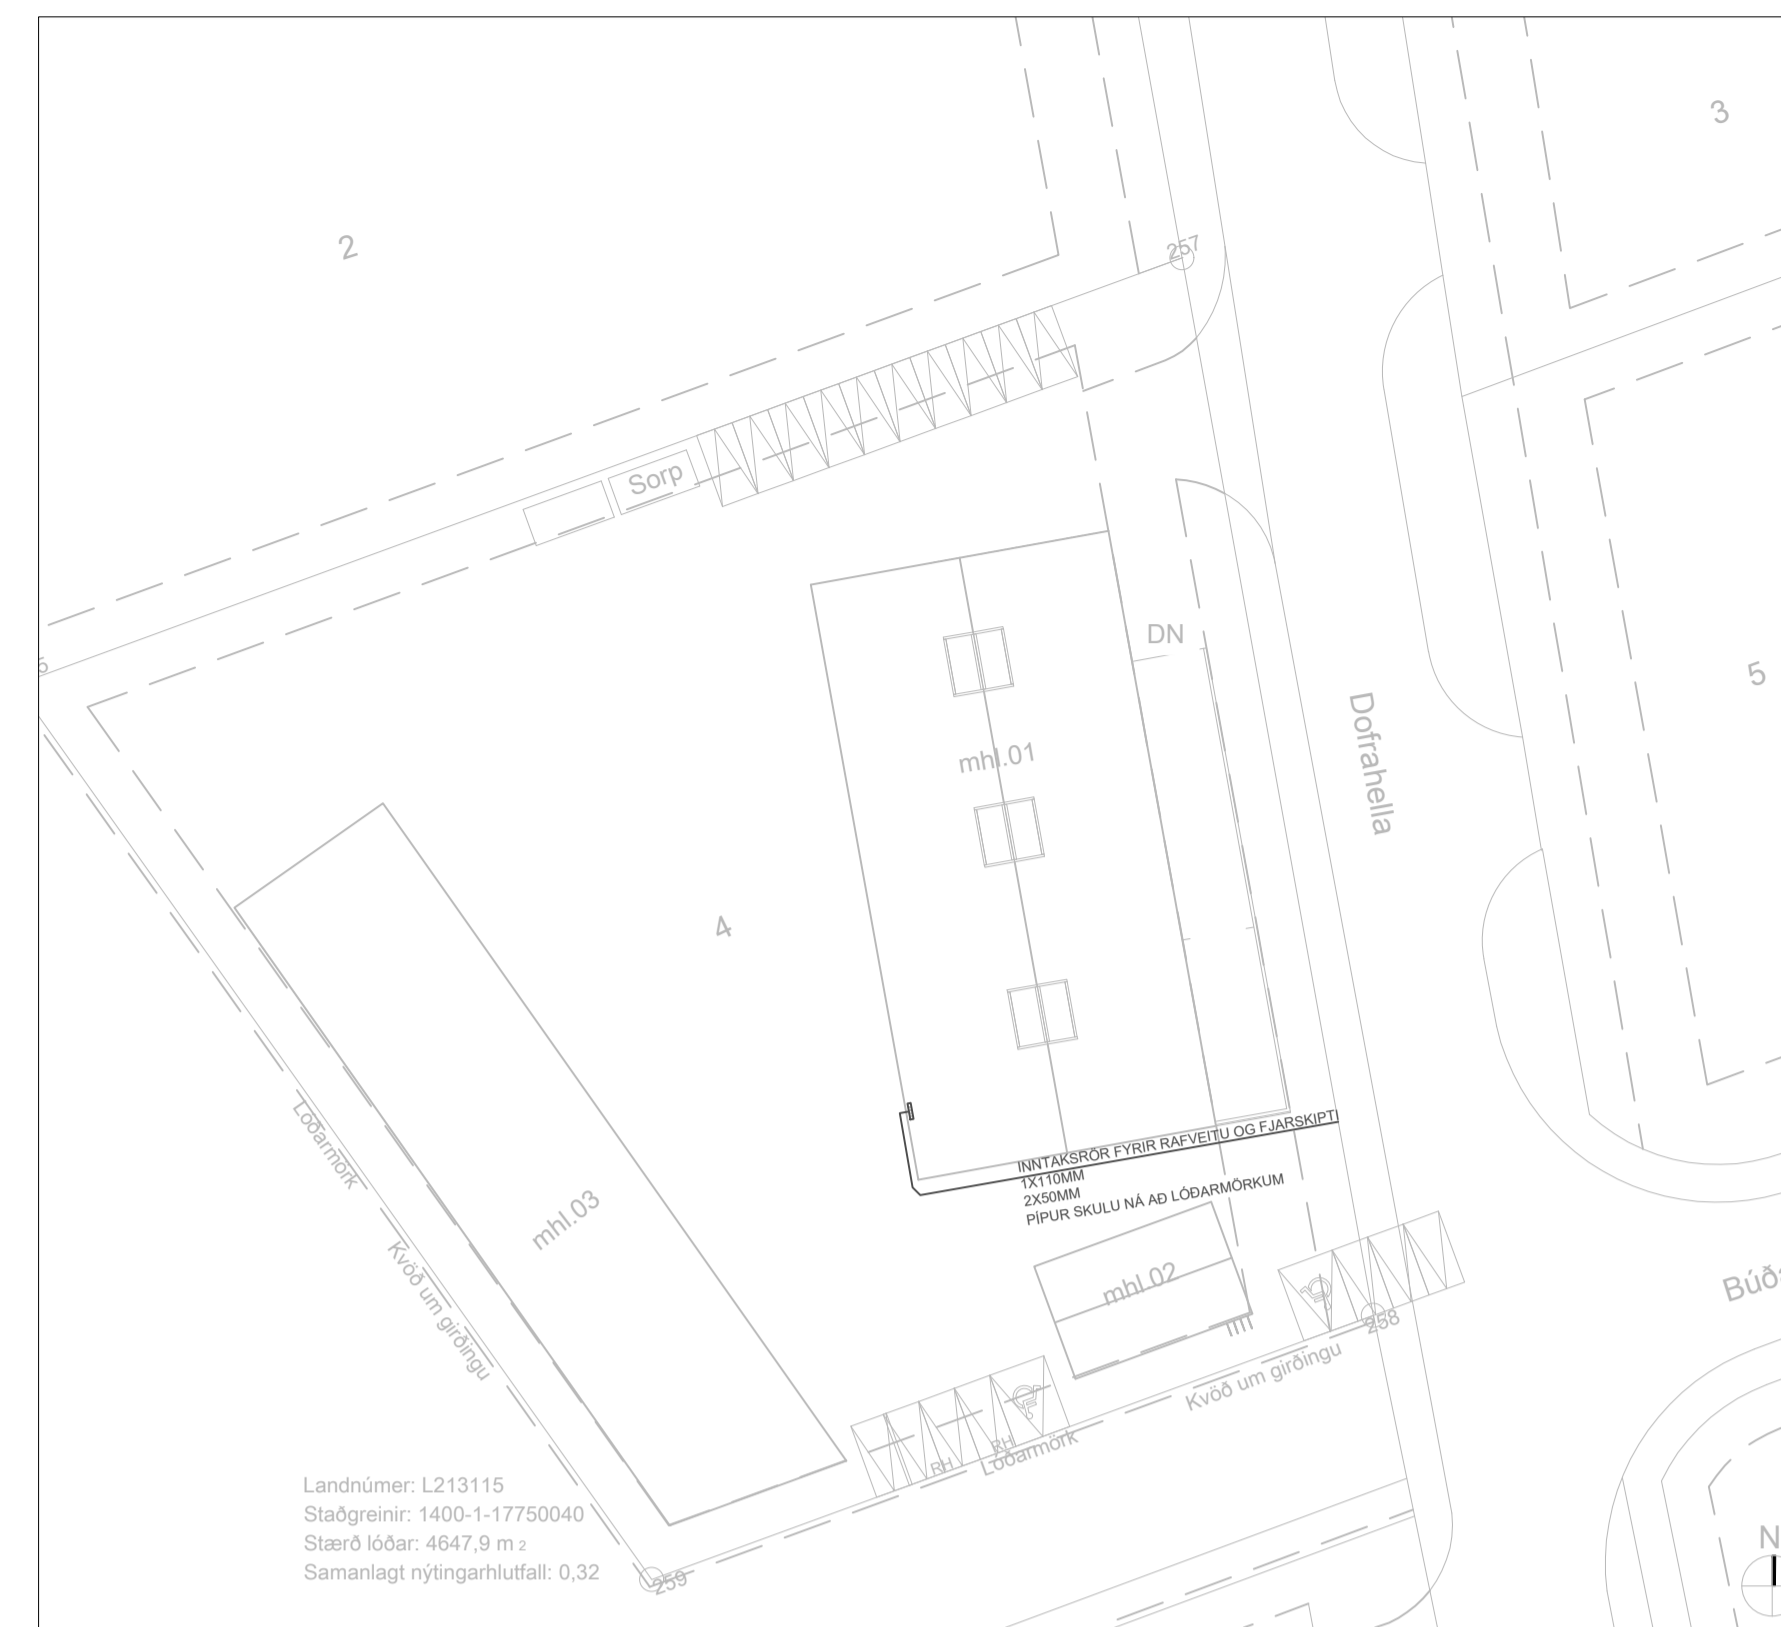

SÖKKULSKAUT OG SKÝRINGAR ÚR TTR

1:100

AFSTÖÐUTEIKNING

1:500

SNID A-A INNTAK

1:50

EINLÍNUTEIKNING
ADALDREIFISKÁPUR
=22+A101

ÚTGÁFUERILL

HEITI VERKS:
**DOFRAHELLA 4
HAFNARFJÖRÐUR**

HEITI TEIKNINGAR:
**SÖKKULSKAUT
AFSTÖÐUTEIKNING
SNID
EINLÍNUTEIKNING**

MKV:	DAGS:	VERK NR	
	11.4.24	EL23086	
TEIKNAD.	YFIRFARID	SAMÞYKKT	NR. TEIKNINGAR
p.p.	p.p.	p.p.	
DAGS. undirskr.	NAFN HÖNNUÐAR		0-1
11.4.24	ÞÓRÐUR ÞÓRSTEINSSON kt: 051281-3659		
UNDIRSKR.HÖNNUÐAR	ÚTGÁFA		B