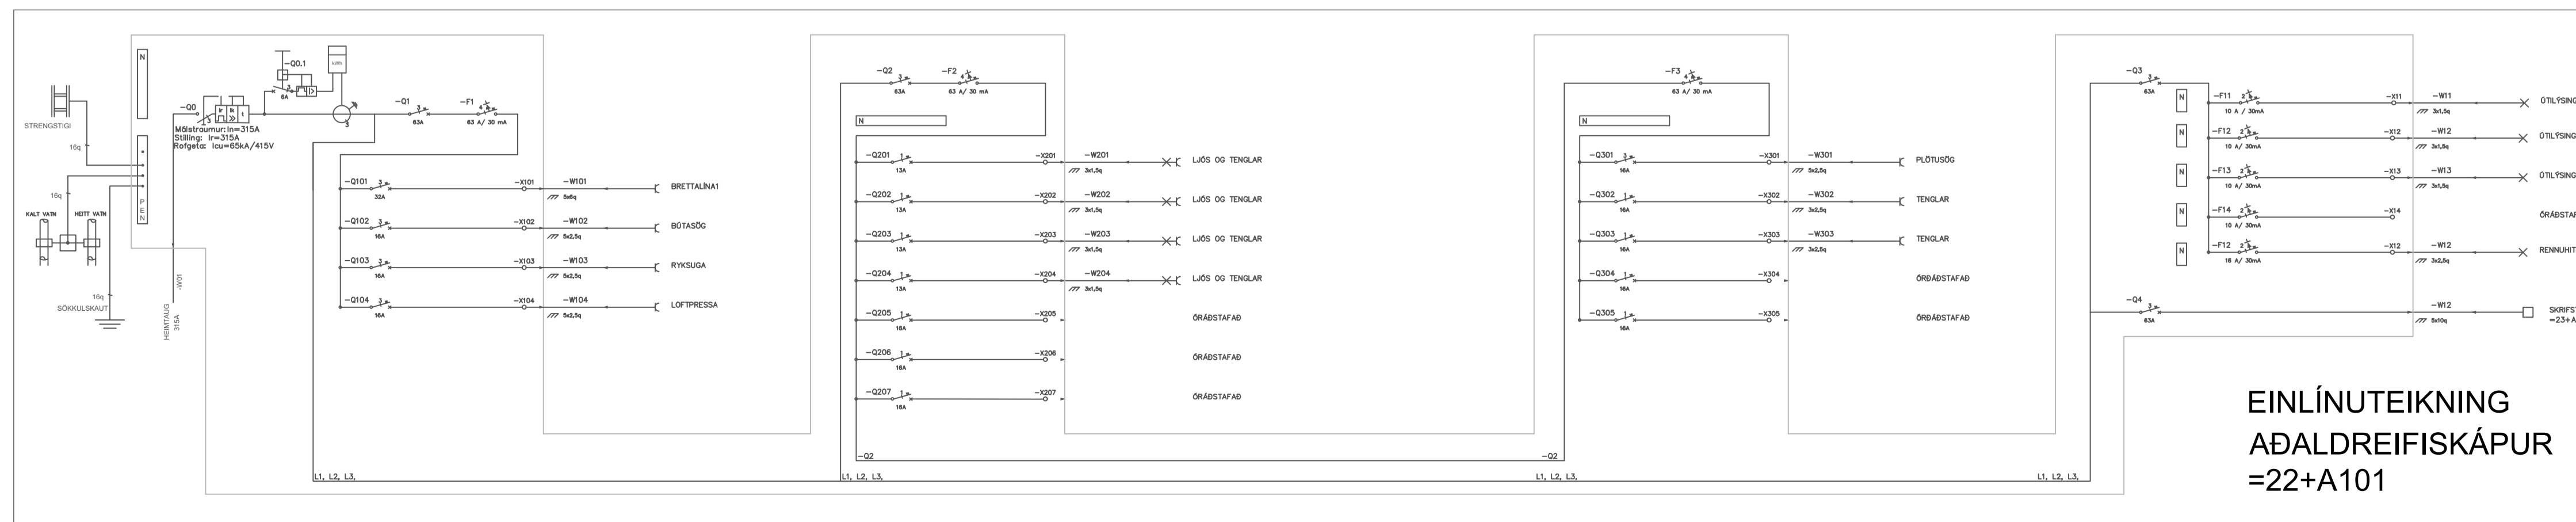

SÖKKULSKAUT OG SKÝRINGAR ÚR TTR

1:100

AFSTÖÐUTEIKNING

1:500

SNID A-A INNTAK

1:50

EINLÍNUTEIKNING
ADALDREIFISKÁPUR
=22+A101

ÚTGÁFUERILL