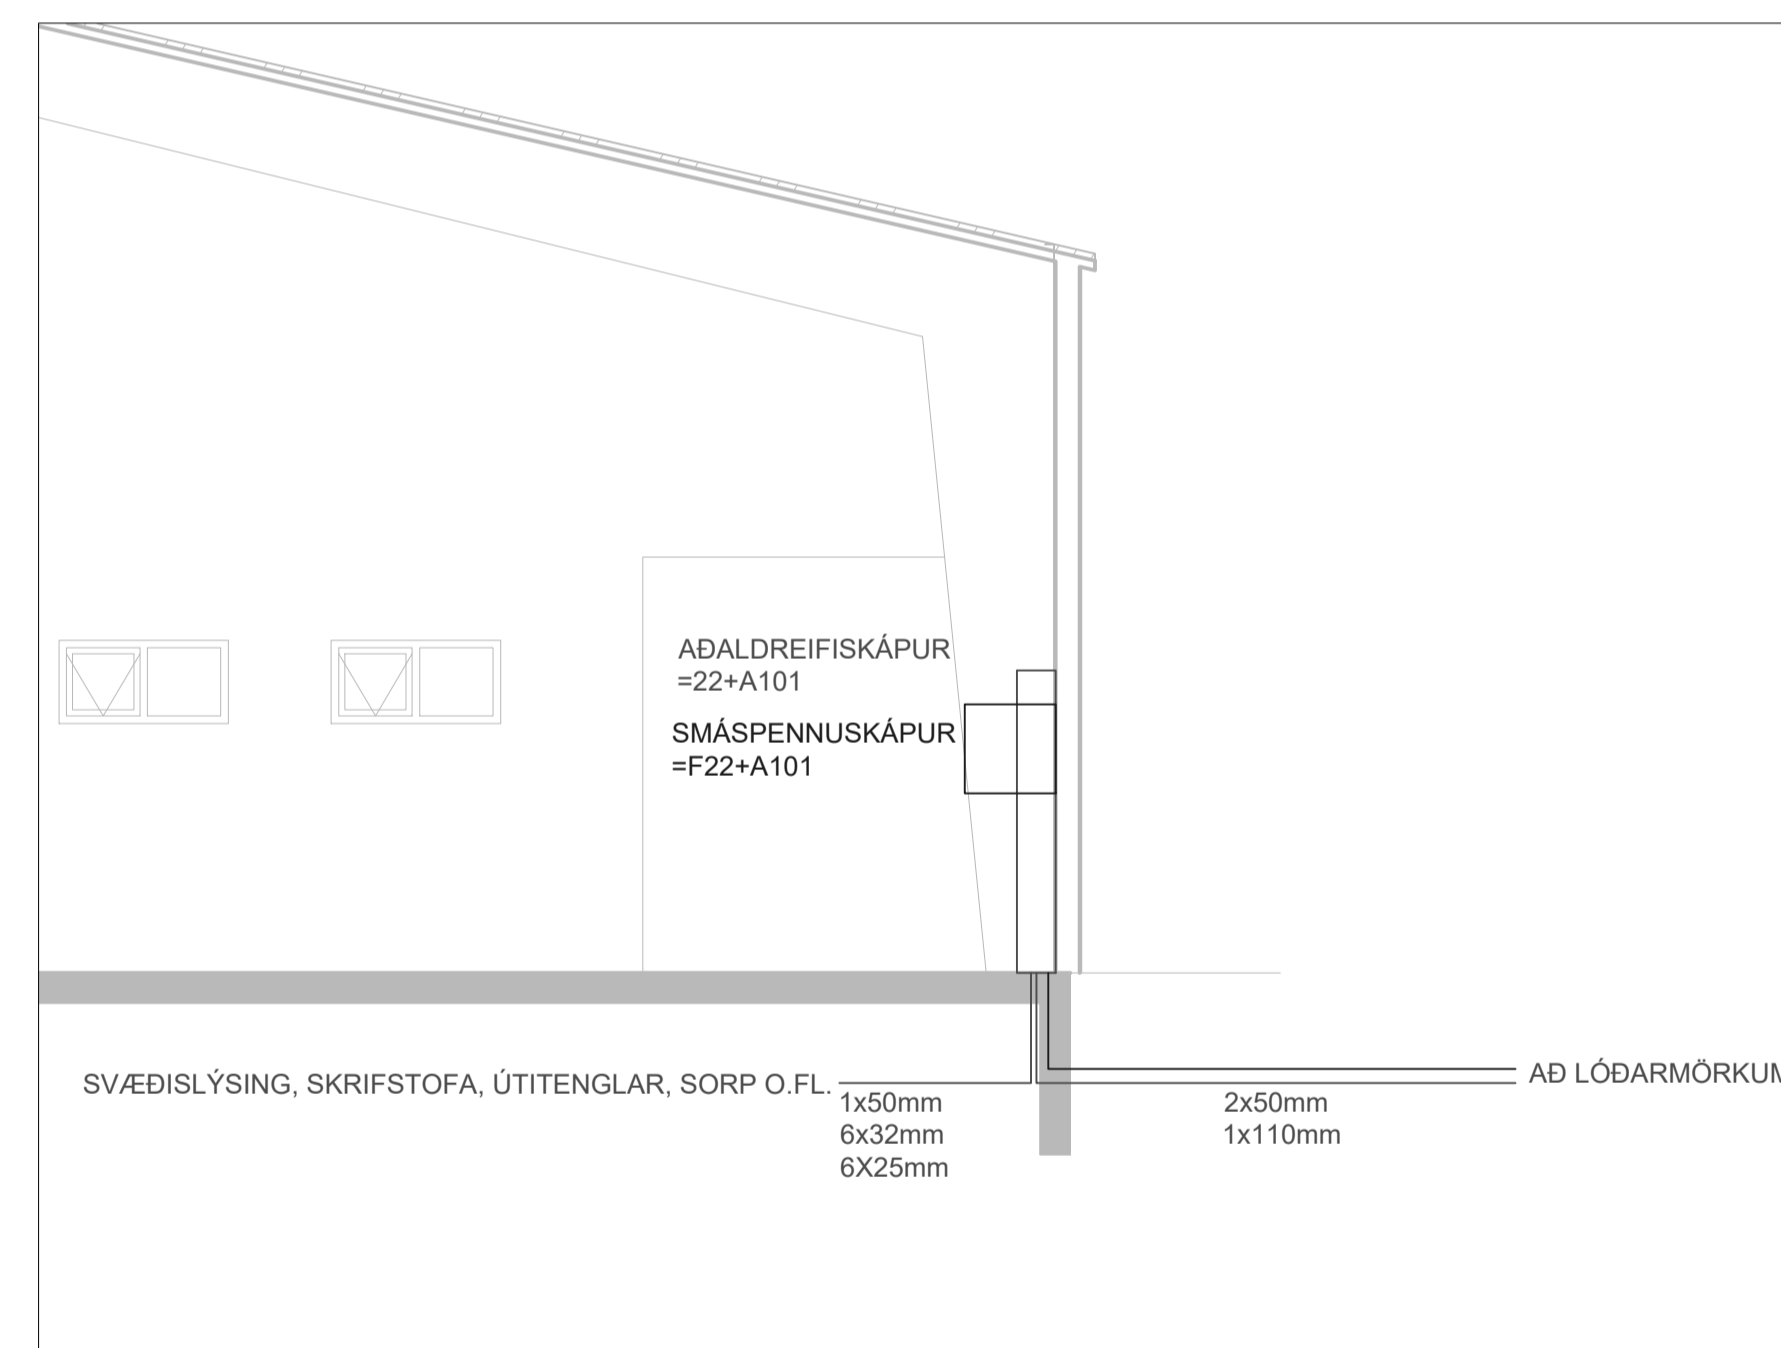

SÖKKULSKAUT OG SKÝRINGAR ÚR TTR

1:100

AFSTÖÐUTEIKNING

1:500

SNID A-A INNTAK

1:50

EINLÍNUTEIKNING
ADALDREIFISKÁPUR
=22+A101

ÚTGÁFUERILL

HEITI VERKS:
**DOFRAHELLA 4
HAFNARFJÖRÐUR**

HEITI TEIKNINGAR:
**SÖKKULSKAUT
AFSTÖÐUTEIKNING
SNID
EINLÍNUTEIKNING**

MKV:	DAGS:	VERK NR	
	11.4.24	EL23086	
TEIKNAD.	YFIRFARID	SAMÞYKKT	NR. TEIKNINGAR
p.p.	p.p.	p.p.	
DAGS. undirskr.	NAFN HÖNNUÐAR		0-1
11.4.24	ÞÓRÐUR ÞÓRSTEINSSON kt: 051281-3659		
UNDIRSKR.HÖNNUÐAR	ÚTGÁFA		B